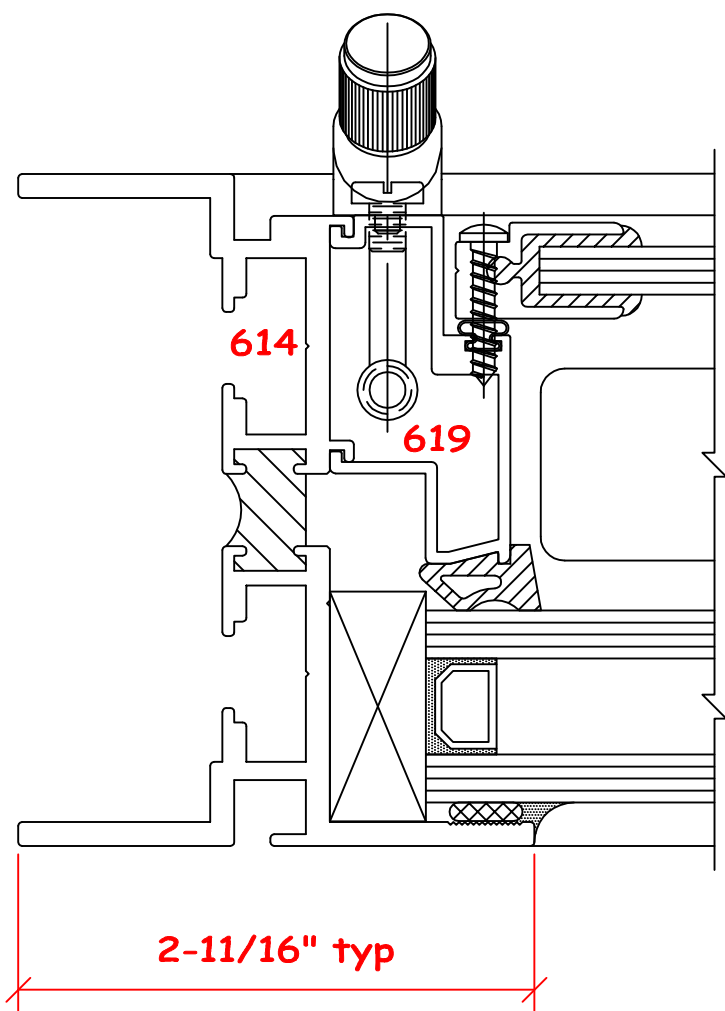

11 JAMB @ MINI-VENT

LEFT JAMB - 1" BLIND 12

13 RIGHT JAMB - 1" BLIND

Series 600  
Sections

Mini - Vent  
Fixed  
Details

Page No.  
**G4**