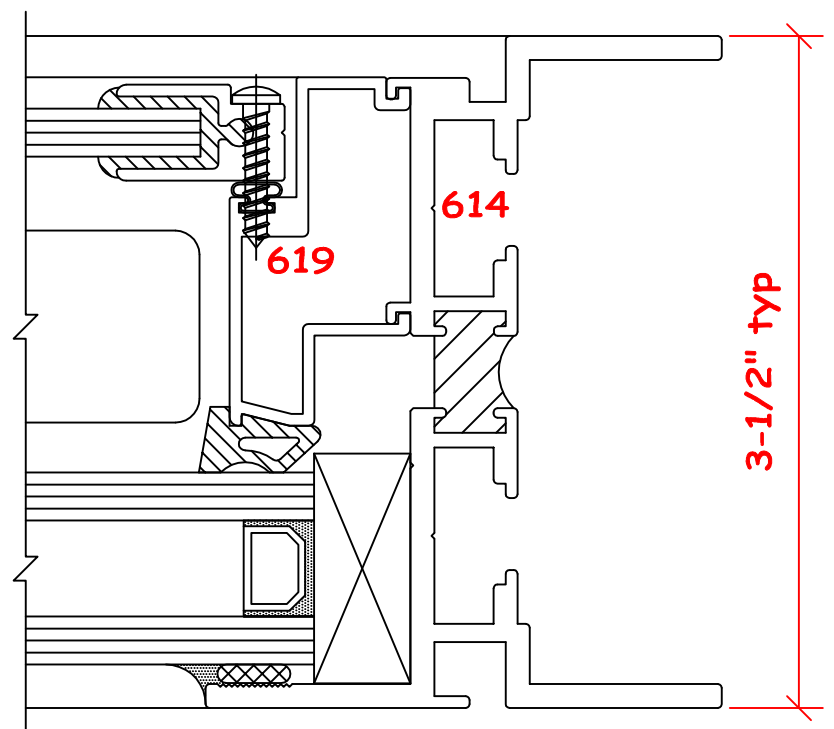

11 JAMB @ MINI-VENT

LEFT JAMB - 1" BLIND 12

13 RIGHT JAMB - 1" BLIND

Series 600  
Sections

Mini - Vent  
Fixed  
Details

Page No.  
**G4**